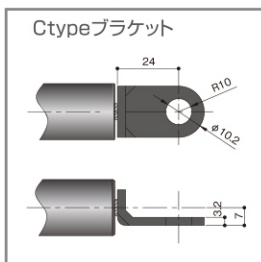

## YBG type

オールガス形

### RoHS

RoHS 指令準拠

使用範囲

| 製品コード | 形名          | シリンダー | 最大長      |          | ストローク | ガス反力  |       | ロッド径 | 取付穴  |
|-------|-------------|-------|----------|----------|-------|-------|-------|------|------|
|       |             |       | Lmax(mm) | Lmin(mm) |       | Ft(N) | Fc(N) |      |      |
| KG060 | YBG044150CC | φ15   | 181      | 137      | 44    | 150   | 191   | 6    | 10.2 |
| KG061 | YBG064049CC | φ15   | 221      | 157      | 64    | 49    | 67    | 6    | 10.2 |
| KG062 | YBG084148CC | φ15   | 261      | 177      | 84    | 148   | 202   | 6    | 10.2 |
| KG063 | YBG094120CC | φ15   | 281      | 187      | 94    | 120   | 162   | 6    | 10.2 |
| KG105 | YBG050088EE | φ15   | 181      | 131      | 50    | 88    | 115   | 6    | 6.5  |
| KG106 | YBG090078EE | φ15   | 261      | 171      | 90    | 78    | 105   | 6    | 6.5  |
| KG107 | YBG100078EE | φ15   | 281      | 181      | 100   | 78    | 102   | 6    | 6.5  |
| KG120 | YBG095098EE | φ15   | 265.5    | 170.5    | 95    | 98    | 113   | 6    | 6.5  |