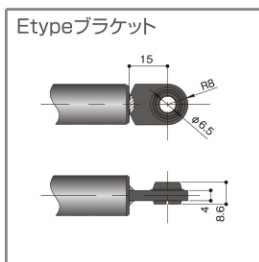

## YBG type

オールガス形

### RoHS

RoHS 指令準拠

使用範囲

| 製品コード | 形名          | シリンダー | 最大長      |          | ストローク | ガス反力  |       | ロッド径 | 取付穴  |
|-------|-------------|-------|----------|----------|-------|-------|-------|------|------|
|       |             |       | Lmax(mm) | Lmin(mm) |       | Ft(N) | Fc(N) |      |      |
| KG060 | YBG044150CC | φ15   | 181      | 137      | 44    | 150   | 191   | 6    | 10.2 |
| KG061 | YBG064049CC | φ15   | 221      | 157      | 64    | 49    | 67    | 6    | 10.2 |
| KG062 | YBG084148CC | φ15   | 261      | 177      | 84    | 148   | 202   | 6    | 10.2 |
| KG063 | YBG094120CC | φ15   | 281      | 187      | 94    | 120   | 162   | 6    | 10.2 |
| KG105 | YBG050088EE | φ15   | 181      | 131      | 50    | 88    | 115   | 6    | 6.5  |
| KG106 | YBG090078EE | φ15   | 261      | 171      | 90    | 78    | 105   | 6    | 6.5  |
| KG107 | YBG100078EE | φ15   | 281      | 181      | 100   | 78    | 102   | 6    | 6.5  |
| KG120 | YBG095098EE | φ15   | 265.5    | 170.5    | 95    | 98    | 113   | 6    | 6.5  |