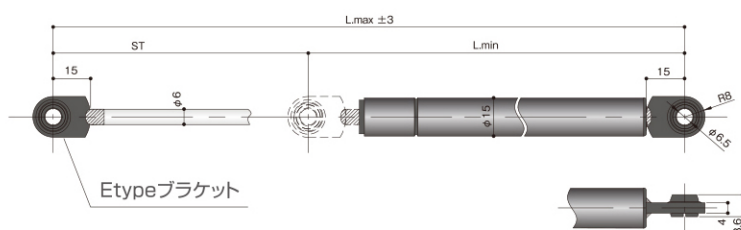

## YBG type

オールガス形

### RoHS

RoHS 指令準拠

使用範囲

| 製品コード | 形名          | シリンダー | 最大長      |          | ストローク | ガス反力  |       | ロッド径 | 取付穴  |
|-------|-------------|-------|----------|----------|-------|-------|-------|------|------|
|       |             |       | Lmax(mm) | Lmin(mm) |       | Ft(N) | Fc(N) |      |      |
| KG060 | YBG044150CC | φ15   | 181      | 137      | 44    | 150   | 191   | 6    | 10.2 |
| KG061 | YBG064049CC | φ15   | 221      | 157      | 64    | 49    | 67    | 6    | 10.2 |
| KG062 | YBG084148CC | φ15   | 261      | 177      | 84    | 148   | 202   | 6    | 10.2 |
| KG063 | YBG094120CC | φ15   | 281      | 187      | 94    | 120   | 162   | 6    | 10.2 |
| KG105 | YBG050088EE | φ15   | 181      | 131      | 50    | 88    | 115   | 6    | 6.5  |
| KG106 | YBG090078EE | φ15   | 261      | 171      | 90    | 78    | 105   | 6    | 6.5  |
| KG107 | YBG100078EE | φ15   | 281      | 181      | 100   | 78    | 102   | 6    | 6.5  |
| KG120 | YBG095098EE | φ15   | 265.5    | 170.5    | 95    | 98    | 113   | 6    | 6.5  |