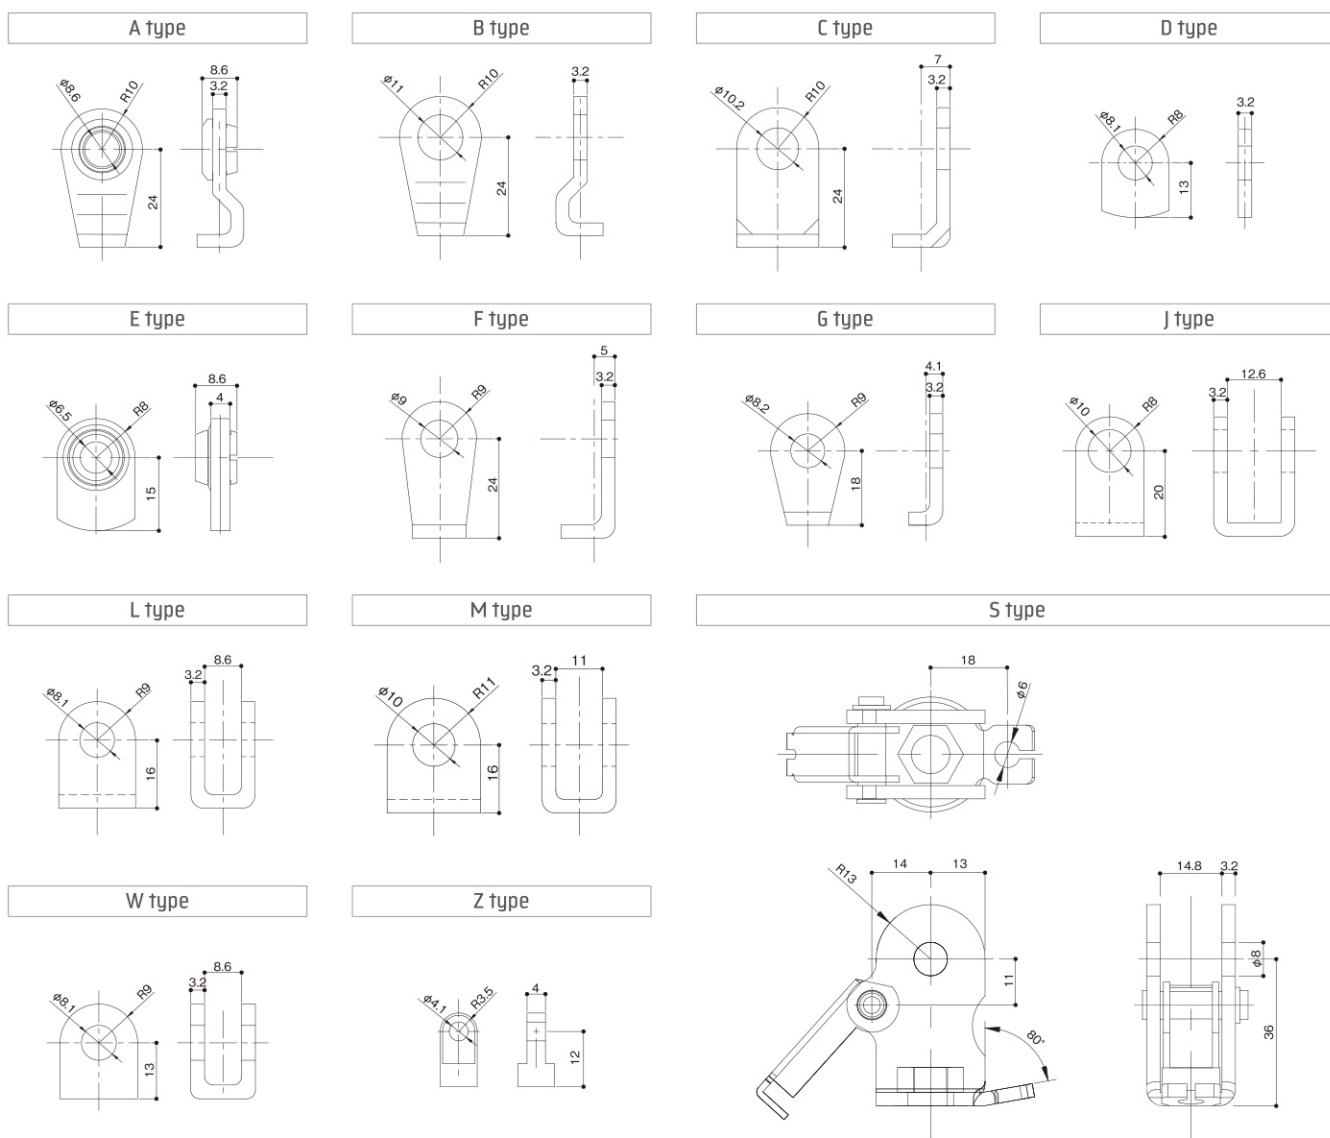

Option

お客様のご要望に応じて、取付部を変更する、オーダーメイドのご相談を承っております。

ブラケット